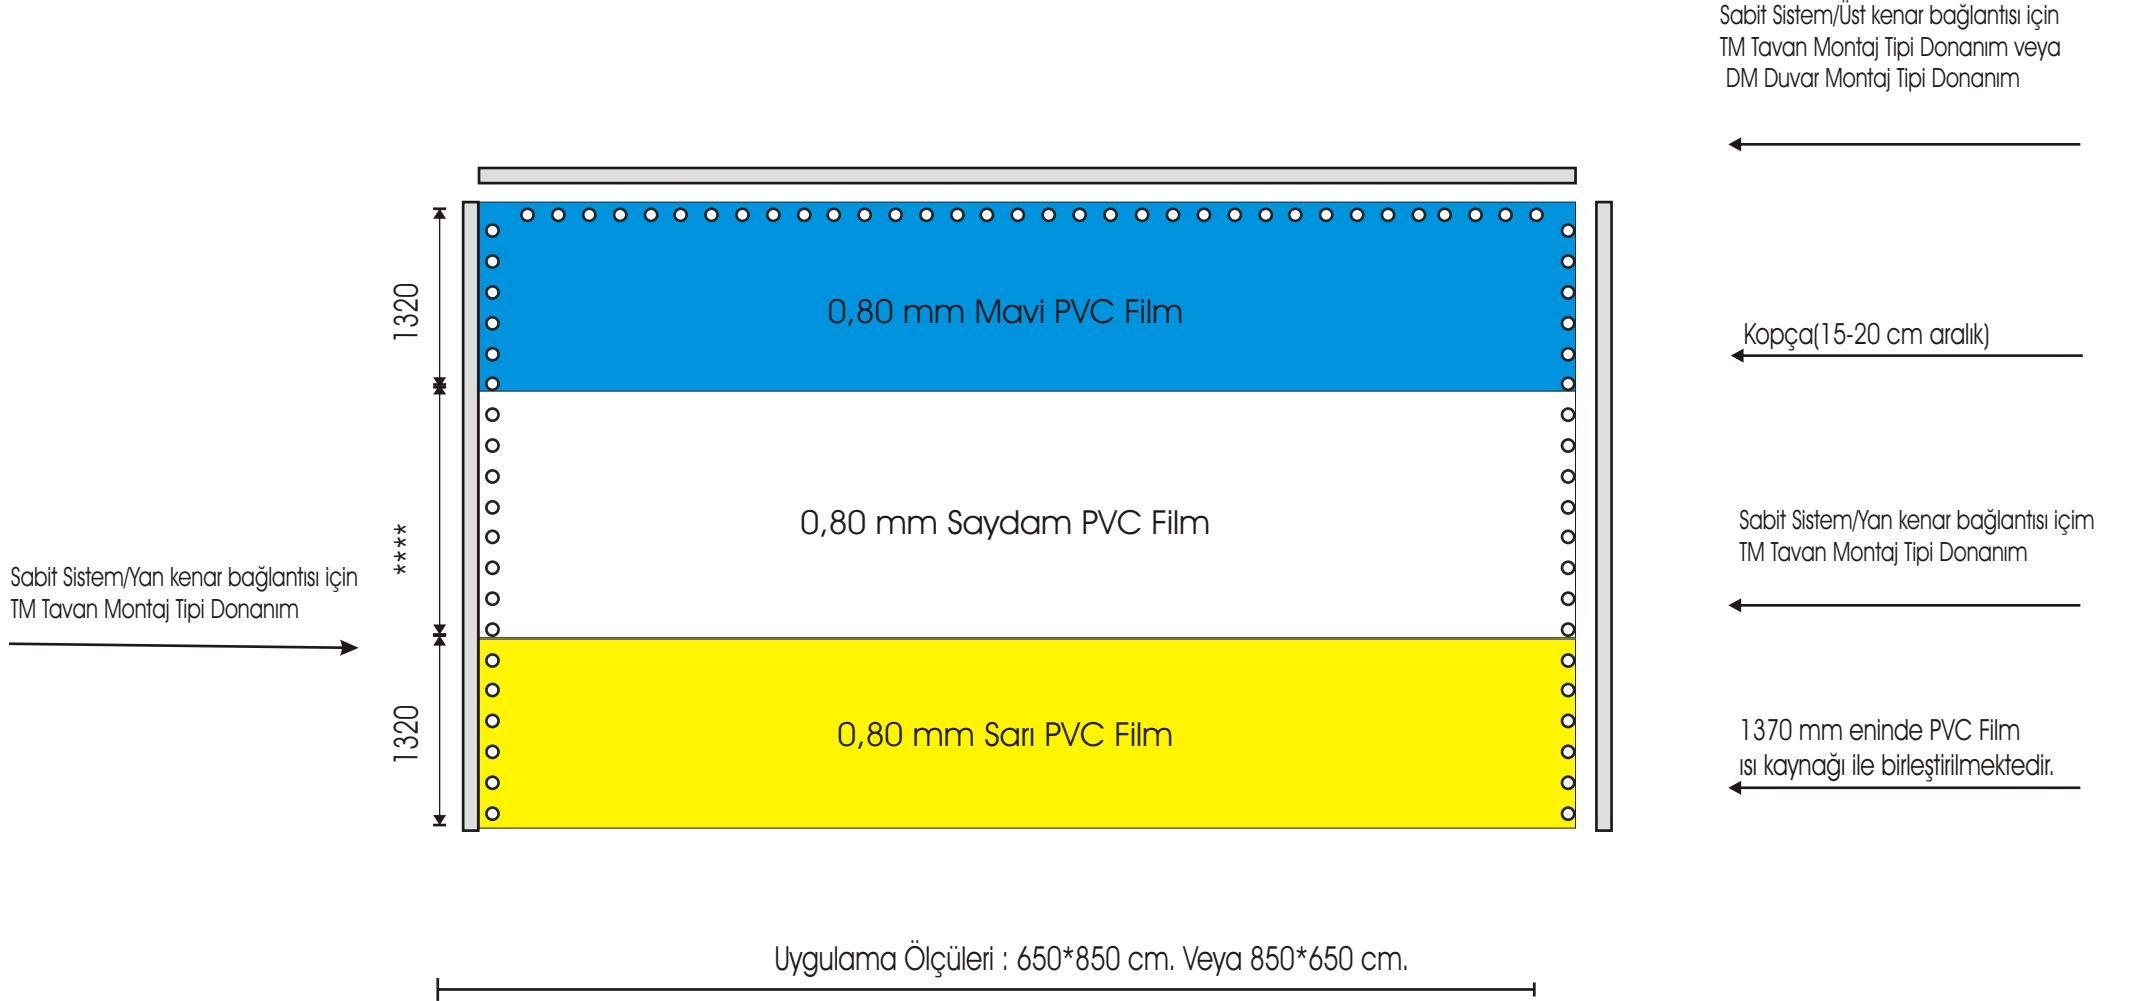

"AZIMDAĞ" ESB PVC ENDÜSTRİYEL SABİT BÖLME

AZIMDAĞ PLASTİK SAN. TİC.LTD.ŞTİ
Karatepe Mevkii N0:341
Menderes-İZMİR
Tel:(0232) 782 32 00 Pbx Fax: (0232) 782 32 01
Tel:(0232) 433 14 50 Pbx Fax: (0232) 459 42 63