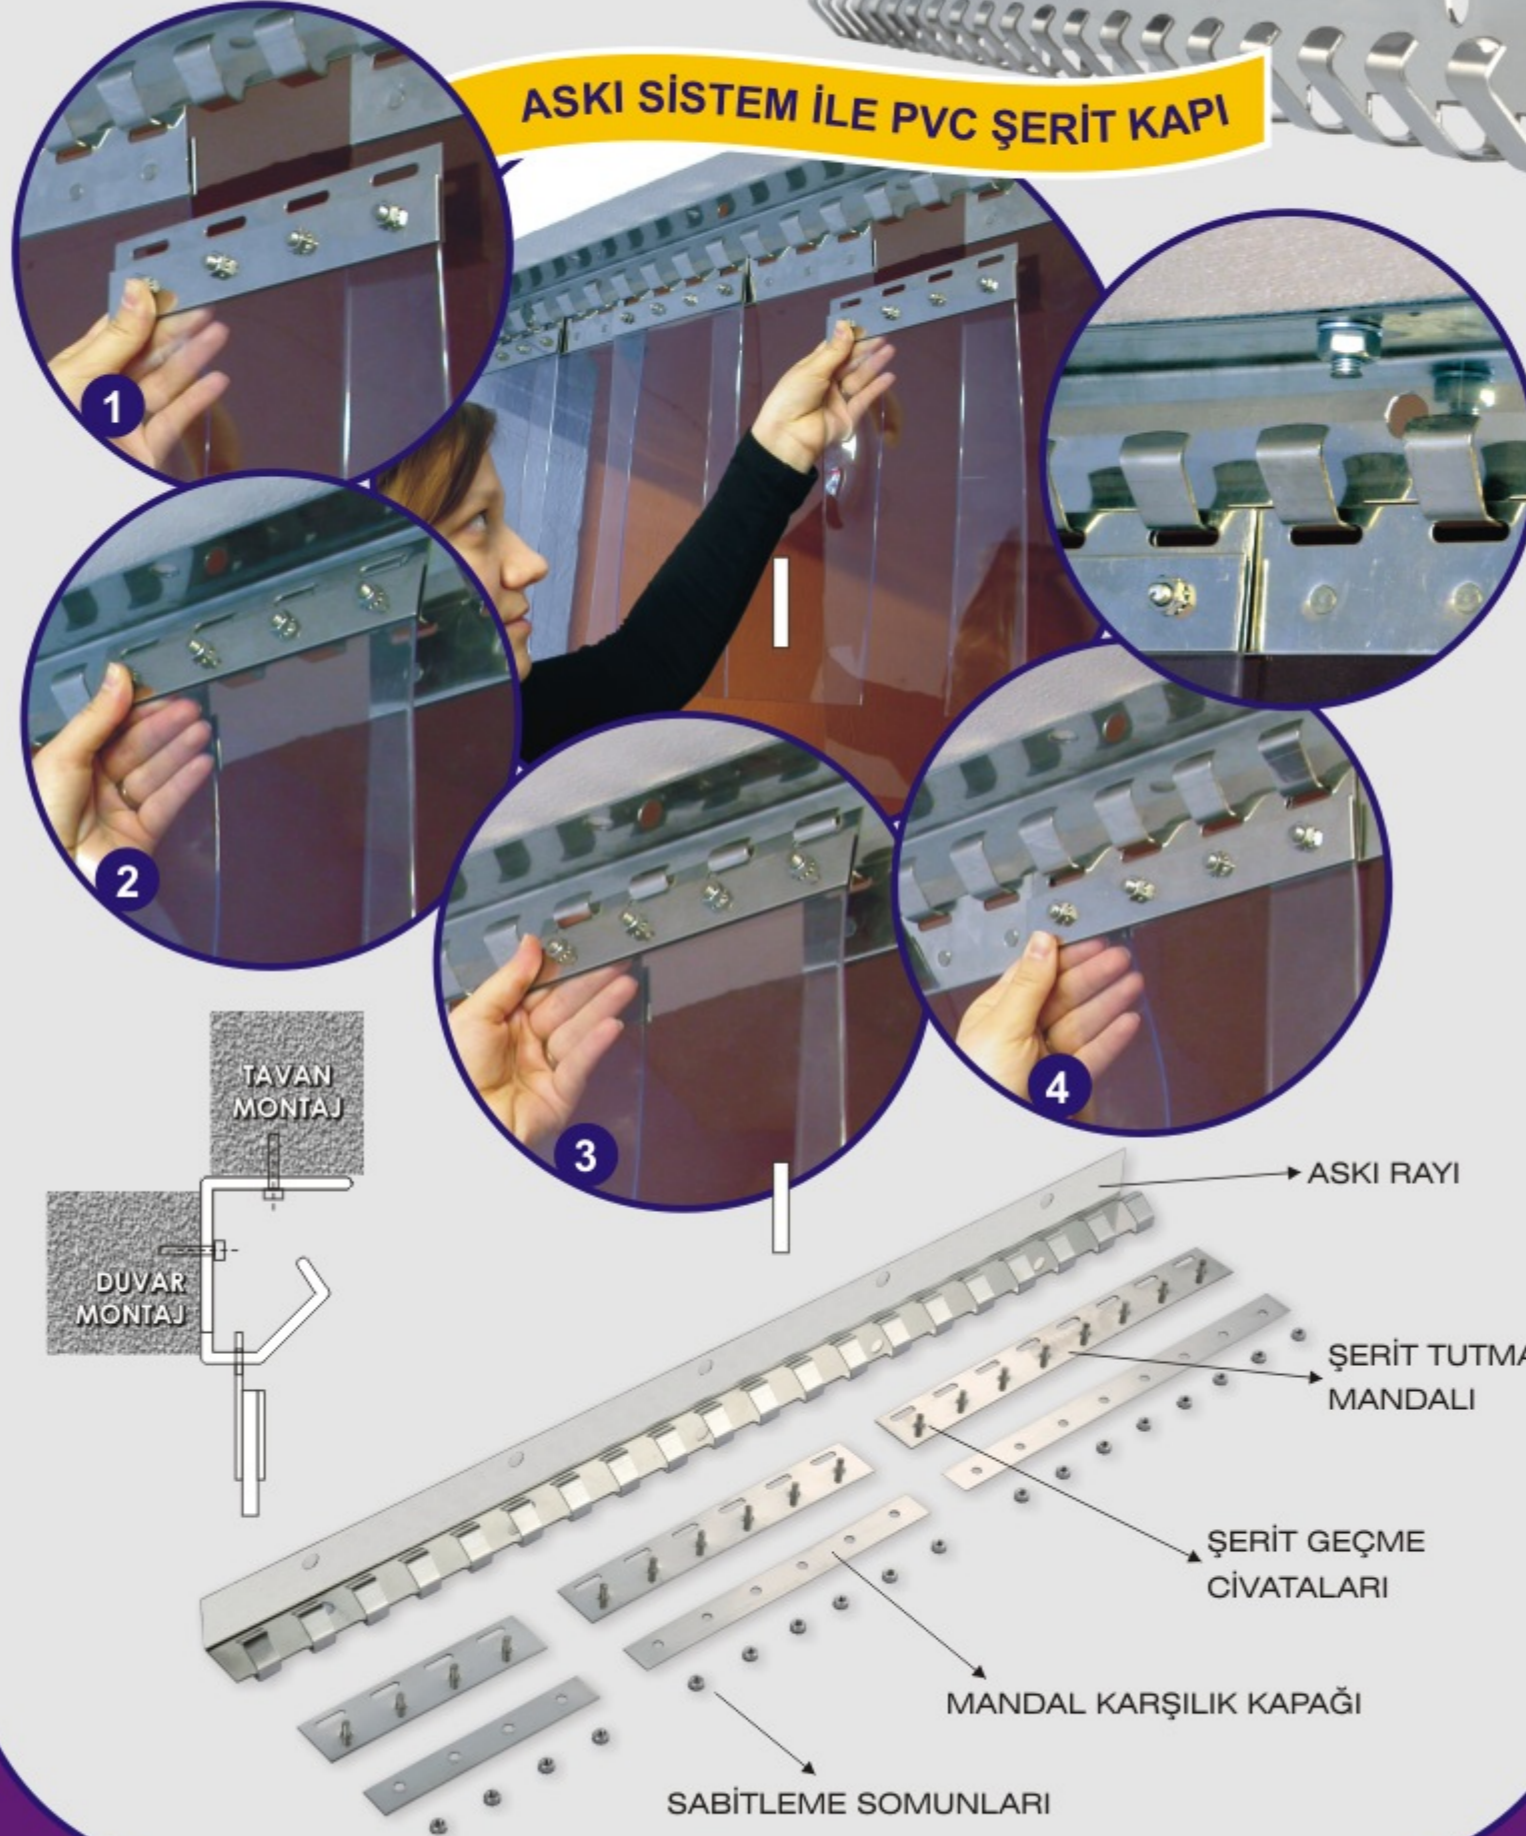

PVC Şerit Kapı Sistemleri, Türk Gıda Kodeksi gereği yeniden yapılanan gıda işyerleri için ideal çözümler sunar. Özellikle gıda sektörü işletmelerinde sağlıklı ve temiz bir ortam için PVC Kapı Sistemleri önerilmektedir. PVC Şerit Kapılarımız personel ve malları gürültü, sıcak, soğuk, rutubet, toz, hava ceyyanı gibi çevresel etkilerden korumak için en ekonomik çözümleri sunar. Kapılarımızda kullandığımız PVC parlak bir saydımlığa ve oldukça iyi ışık geçirme özelliğine sahiptir. Sınırsız personel ve araç geçişine uygundur.

KULLANIM ALANLARI

- Fabrika içi veya dışı ana kapılarda,
- Personel giriş ve çıkış kapılarında,
- Yükleme kapılarında
- Mutfak kapılarında
- Boyahane kapılarında,
- Kaynak ve buhar bölmelerinde,
- Üretim bölmelerinde
- Soğuk hava depolarında
- Şoklama oda girişlerinde
- İç atık, gaz ve sıcaklık kontrol kapılarında
- Vinç geçiş bölmelerinde
- Konveyör geçiş bölmelerinde
- Oda ve gürültü kesme bölmelerinde

ASKI SİSTEM İLE PVC ŞERİT KAPI

PVC SABİT ŞERİT KAPI

PVC Şerit Kapılar, yaygın olarak sabit monte edilir ve çarparak geçişlere izin verir. En sık kullanılan modeldir.

PVC KAYAR ŞERİT KAPI

Eğer kapının açılması isteniyorsa PVC Kayar Şerit kapılarımızı tercih ediniz. Kayar Kapılarımız, uygun kayma bölgelerine sahip olduğunda tek yana ve iki yana, kayma bölgelerine sahip olunmadığında çift ray kullanılarak tavana monte edilir ve % 50 açılma sağlanır. Kaydırma rayı içinde hareket eden kapı, kaydırma makaraları yardımıyla ve iple çekilerek hareket ettirilir.

PVC ARAÇ ŞERİT KAPI

Dağıtım araçlarınıza uygulanabilen PVC Şerit Kapılar gıda ürünlerinin dağıtımında hijyen bir ortam yaratmada en sağlıklı çözümdür.

UYGULAMA ÖLÇÜLERİ & BİNDİRME SEÇENEKLERİ

PVC ŞERİT UYGULAMA ÖLÇÜLERİ